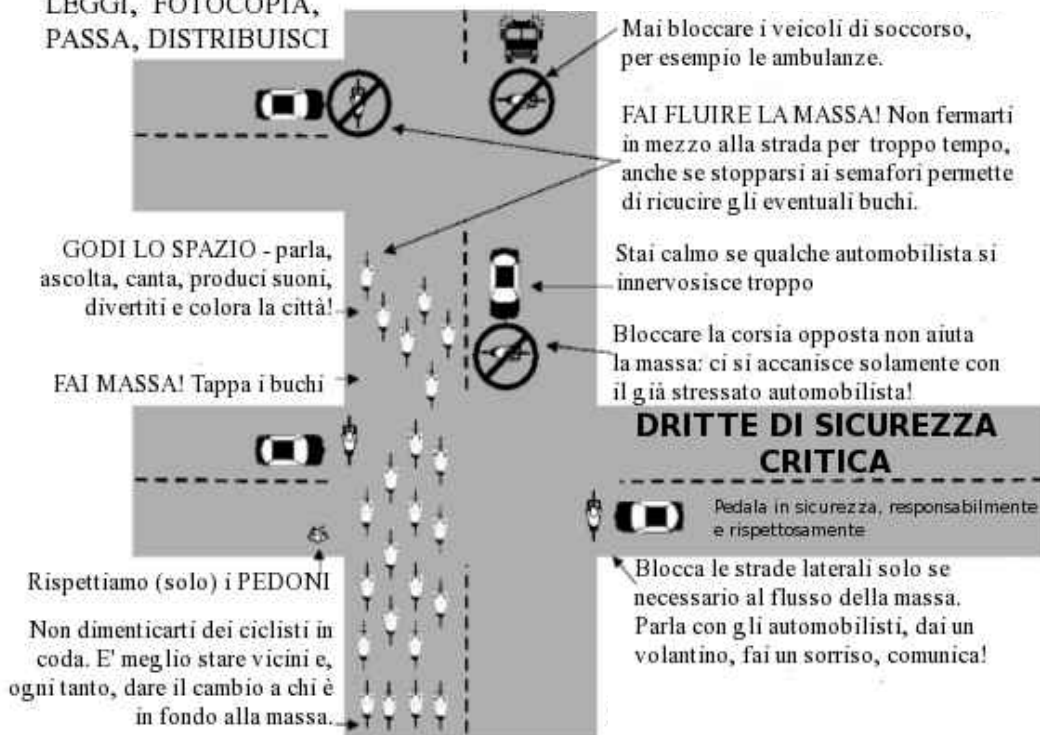

NON BLOCCHIAMO IL TRAFFICO ...

Critical mass bologna è una bicicletтата che si svolge l'ultimo venerdì di ogni mese. Non è una manifestazione, semplicemente è un gruppo di persone che decide di pedalare per la città nella stessa direzione. Se ci sono abbastanza ciclisti il gruppo diventa "massa critica" - una massa di ciclisti che può ri-prendersi una strada e muoversi in sicurezza.

... NOI SIAMO IL TRAFFICO!

CM Bologna ogni ultimo venerdì del mese alle 18, Piazza Galvani

LEGGI, FOTOCOPIA, PASSA, DISTRIBUISCI

NON BLOCCHIAMO IL TRAFFICO ...

Critical mass bologna è una bicicletтата che si svolge l'ultimo venerdì di ogni mese. Non è una manifestazione, semplicemente è un gruppo di persone che decide di pedalare per la città nella stessa direzione. Se ci sono abbastanza ciclisti il gruppo diventa "massa critica" - una massa di ciclisti che può ri-prendersi una strada e muoversi in sicurezza.